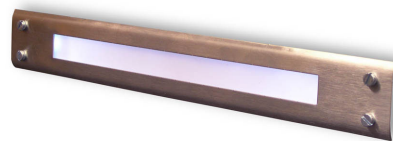

## Produktdata

modell 699800

Lisol Scandinavia AB  
Box 197  
503 08 Borås  
www.exitsign.com

Tel 033 - 13 22 70  
Fax 033 - 12 40 44  
e-post: exit@lisol.se

<b>Beskrivning</b>	Diodbelyst armatur för användning som stegbelysning utan piktogram. Armaturen är konstruerad för strömförsörjning med 12 V DC Stabiliserad spänning. Skyddsklass IP 20, enkelsidig Uppfyller En1838, CE märkt.
<b>Underhåll</b>	EXIT kräver inget underhåll. Komponenter är utvalda, belastade och monterade så att den underhållsfria tiden beräknas vara minst 10 år.  Den typ av LED's som används beräknas behålla mer än halva sin ursprungliga luminans under minst 100 000 timmars drift i inomhusmiljö.
<b>Energiförbrukning</b>	>0,3 W
<b>Montering</b>	Infälld.
<b>Godkännanden</b>	Skylden är CE-märkt efter prov på SP, Sveriges Provnings och Forskningsinstitut enligt EN 60598-2-22, EN 50081-1, och EN 50082-2. Uppfyller AFS 1997:11, 92/58 EEG och EN 1838

Sida	Storlek (mm)
A	40
B	300
C	12

Ljusöppning: 210 x 15 mm  
Infällnadsmått: 247 x 30 x 12 mm  
Vikt: 250 g