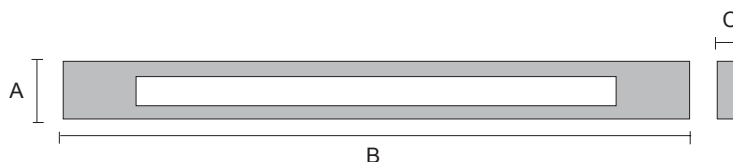

## Produktdata

modell 699800

Lisol Scandinavia AB  
Box 197  
503 08 Borås  
www.exitsign.com

Tel 033 - 13 22 70  
Fax 033 - 12 40 44  
e-post: exit@lisol.se

<b>Beskrivning</b>	Diodbelyst armatur för användning som stegbelysning utan piktogram. Armaturen är konstruerad för strömförsörjning med 12 V DC Stabiliserad spänning. Skyddsklass IP 20, enkelsidig Uppfyller En1838, CE märkt.
<b>Underhåll</b>	EXIT kräver inget underhåll. Komponenter är utvalda, belastade och monterade så att den underhållsfria tiden beräknas vara minst 10 år.  Den typ av LED's som används beräknas behålla mer än halva sin ursprungliga luminans under minst 100 000 timmars drift i inomhusmiljö.
<b>Energiförbrukning</b>	>0,3 W
<b>Montering</b>	Infälld.
<b>Godkännanden</b>	Skylden är CE-märkt efter prov på SP, Sveriges Provnings och Forskningsinstitut enligt EN 60598-2-22, EN 50081-1, och EN 50082-2. Uppfyller AFS 1997:11, 92/58 EEG och EN 1838

Sida	Storlek (mm)
A	40
B	300
C	12

Ljusöppning: 210 x 15 mm  
Infällnadsmått: 247 x 30 x 12 mm  
Vikt: 250 g