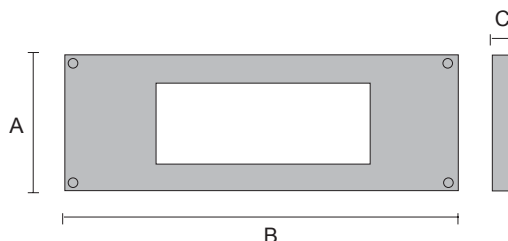

## modell 699900

Lisol Scandinavia AB  
Box 197  
503 08 Borås  
www.exitsign.com

Tel 033 - 13 22 70  
Fax 033 - 12 40 44  
e-post: [exit@lisol.se](mailto:exit@lisol.se)

<b>Beskrivning</b>	Diodbelyst armatur för användning som stegbelysning utan piktogram. Armaturen är konstruerad för strömförsörjning med 24 V DC Stabiliserad spänning. Skyddsklass IP 20, enkelsidig Uppfyller En1838, CE märkt.
<b>Underhåll</b>	EXIT kräver inget underhåll. Komponenter är utvalda, belastade och monterade så att den underhållsfria tiden beräknas vara minst 10 år.  Den typ av LED's som används beräknas behålla mer än halva sin ursprungliga luminans under minst 100 000 timmars drift i inomhusmiljö.
<b>Energiförbrukning</b>	>0,5 W
<b>Montering</b>	Infälld.
<b>Godkännanden</b>	Skylden är CE-märkt efter prov på SP, Sveriges Provnings och Forskningsinstitut enligt EN 60598-2-22, EN 50081-1, och EN 50082-2. Uppfyller AFS 1997:11, 92/58 EEG och EN 1838

Sida	Storlek (mm)
A	75
B	185
C	12

Ljusöppning: 100 x 40 mm  
Infällningsmått: 147 x 60 x 12 mm  
Vikt: 300 g