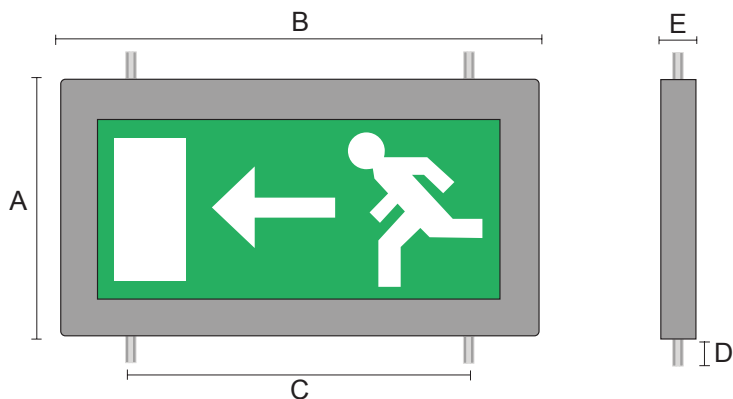

Nätaggregatet innehåller ett strömbegränsningssydd som skyddar dioderna mot överbelastning.

Montering

Fästpunkter M6, cc horisontellt 290mm, cc vertikalt 266mm

Godkännanden

Skylden är CE-märkt efter prov på SP, Sveriges Provnings och Forskningsinstitut enligt EN 60598-2-22, EN 50081-1, och EN 50082-2. Uppfyller AFS 1997:11, 92/58 EEG och EN 1838

Sida	Storlek (mm)
A	220
B	410
C	290
D	23
E	30

Piktogramformat: 345 x 150 mm
Luminans: 100-140 cd/kvm (vita fält)
Läsavstånd: 30 m

Teknisk specifikation / Inkoppling

EXIT 8059

Elektriska delar

Primär 230 V AC/DC (+ / - 10%)
sekundär ca 14 - 56 V DC, 15 mA
Anslutning 3 x (max) 2,5 mm²
Elektrisk installation görs i nätaggregat placerad i installationsdosa
(85 x 45 x 85 mm) som är förbunden med skyltarmaturen med en
0,95 m lång kabel. se fig. 1