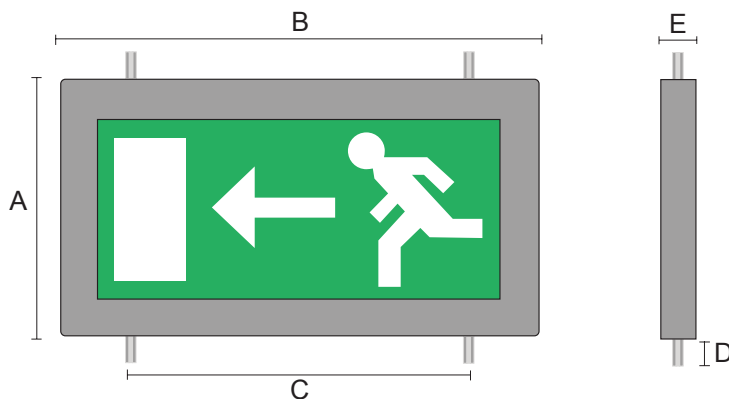

Godkännanden

Skylten är CE-märkt enligt EN 60598-2-22, EN 50081-1, och EN 50082-2. Uppfyller AFS 1997:11, 92/58 EEG och EN 1838

Sida	Storlek (mm)
A	220
B	410
C	290
D	23
E	30