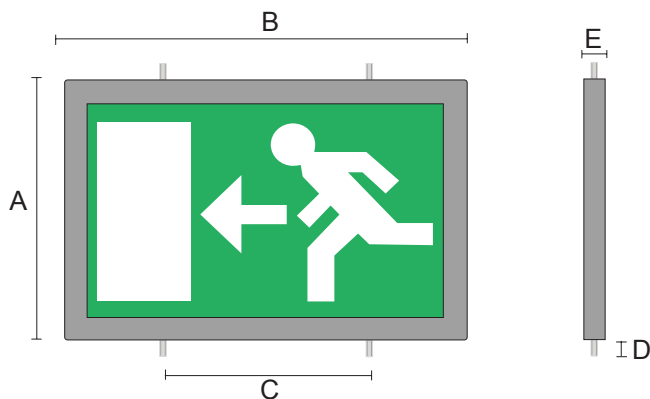

## EXIT 8569

Lisol Scandinavia AB  
Box 197  
503 08 Borås  
www.exitsign.com

Tel 033 - 13 22 70  
Fax 033 - 12 40 44  
e-post: exit@lisol.se

<b>Beskrivning</b>	Diodbelyst hänvisningsarmatur. Skyddsklass IP 55 (armatur IP 67), enkel- eller dubbelsidig. 100-140 cd/m <sup>2</sup> Uppfyller En1838, CE märkt. Armaturhus i rostfritt stål. 230V AC. Nödströmsförsörjd med eget batteri, 4,8V, 1350 mAh, NiMh Självtest och kapacitetstest av batteri.
<b>Underhåll</b>	EXIT kräver inget underhåll. Komponenter är utvalda, belastade och monterade så att den underhållsfria tiden beräknas vara minst 10 år.  Den typ av LED's som används beräknas behålla mer än halva sin ursprungliga luminans under minst 100 000 timmars drift i inomhusmiljö.  Nätaggregatet innehåller ett strömbegränsningssydd som skyddar dioderna mot överbelastning.
<b>Montering</b>	Fästpunkter M6, cc horisontellt 290mm, cc vertikalt 361mm
<b>Godkännanden</b>	Skylden är CE-märkt enligt EN 60598-2-22, EN 50081-1, och EN 50082-2. Uppfyller AFS 1997:11, 92/58 EEG och EN 1838

Sida	Storlek (mm)
A	315
B	565
C	290
D	23
E	30

Piktogramformat: 500 x 250 mm  
Luminans: 100-140 cd/kvm (vita fält)  
Läsavstånd: 50 m